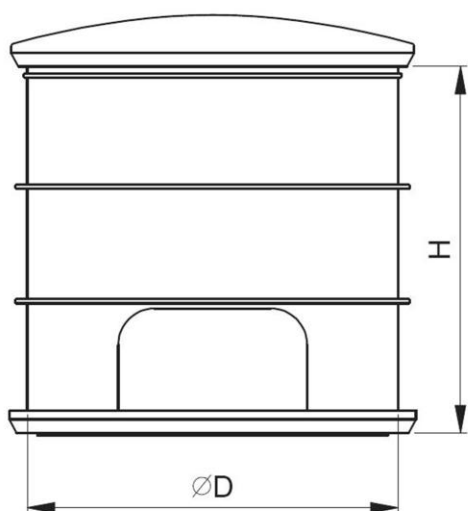

Prednosti

- dolga življenjska doba
- garancija 50 let na material
- UV stabilen material
- odporna na vandalizem in udarce,
- tudi pri nizkih temperaturah
- majhna teža
- dodatno utrjena konstrukcija posode
- stalna zaloga