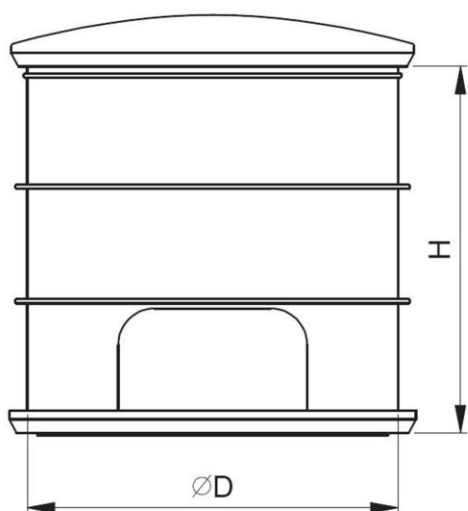

Prednosti

- dolga življenjska doba
- garancija 50 let na material
- UV stabilen material
- odporna na vandalizem in udarce,
- tudi pri nizkih temperaturah
- majhna teža
- dodatno utrjena konstrukcija posode
- stalna zaloga

TIP	$\varnothing D$ (mm)	H (mm)
POSODA 800 litrov	1000	1000
POSODA 400 litrov	800	750

APLAST
ROTOMOULDING

Aplast d.o.o.
Petrovče 115a
3301 Petrovče,
Slovenija

t | +386 (0) 3 713 24 50
f | +386 (0) 3 713 24 54
info@aplast.si
www.aplast.si

Matična številka
5098955
ID št. za DDV
SI23184604