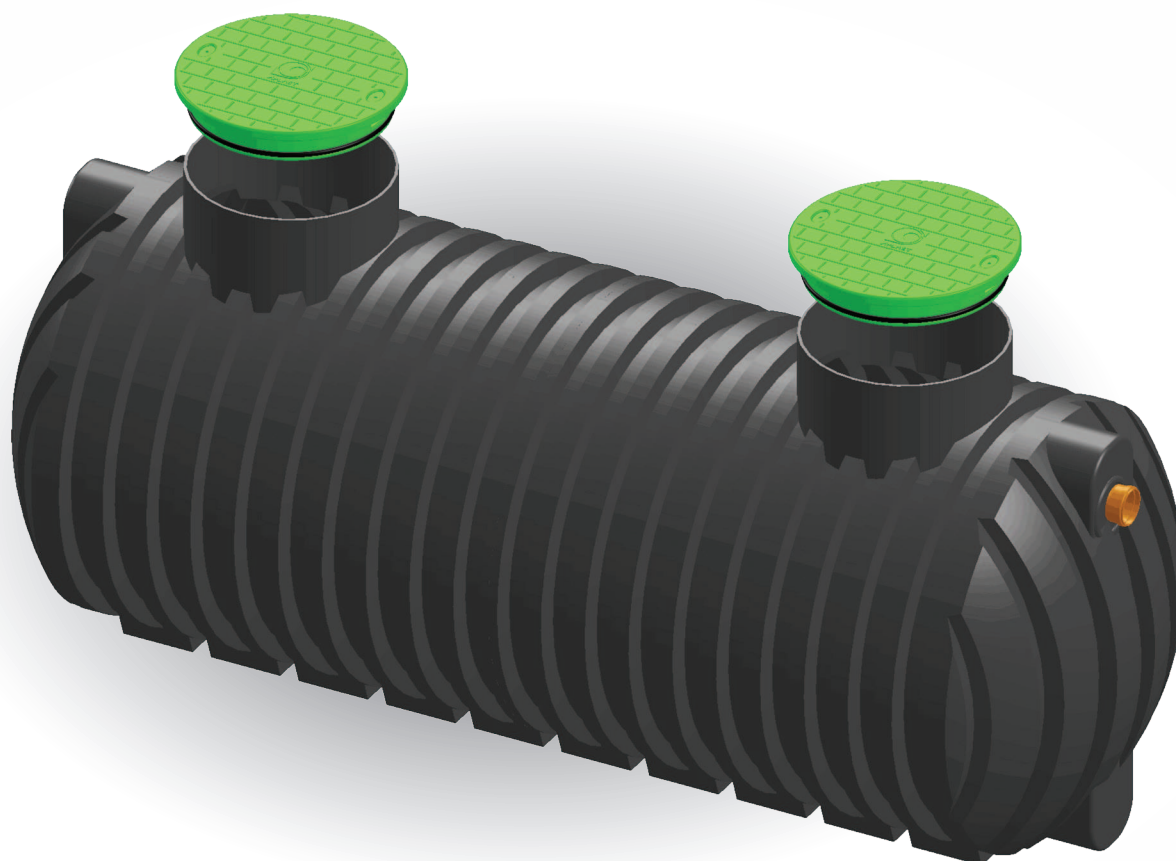

APLAST
ROTOMOULDING
PIPING | TOOLING

GREZNICE

za zbiranje odplak iz gospodinjstev, industrije...

Prednosti polietilenskih greznic

VISOKA KAKOVOST - greznice so izdelane iz polietilena po EN 12 566-1

ROBUSTNA IZVEDBA - izdelane po rotacijskem postopku

HITRA VGRADNJA IN ENOSTAVNA UPORABA - izdelke odlikuje praktična uporaba ter hitro in enostavno praznjenje

50-LET GARANCIJE - na obstojnost materiala

Organiziran transport in hitra dobava.

Tipi greznic

Tehnični podatki enodelnih greznic