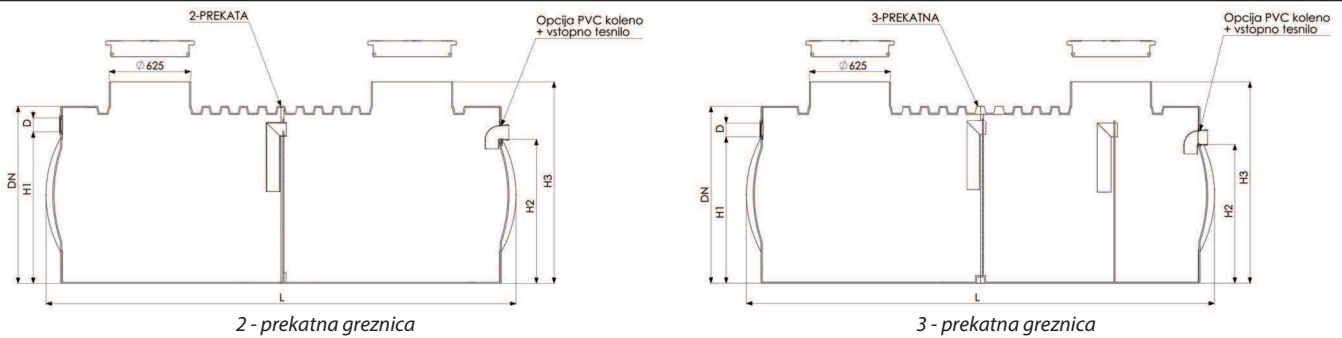

Tipi greznic

Tehnični podatki enodelnih greznic

Tip enodelne greznice	Premer DN [mm]	Priključek D [mm]	Dolžina L [mm]	Višina dotoka H1 [mm]	Višina iztoka H2 [mm]	Višina H3 [mm]	Volumen [l]
2000 L 2-prekatna	1400	110	1470	1205	1145	1600	2000
2500 L 2-prekatna	1400	110	1750	1205	1145	1600	2500
3000 L 2-prekatna	1400	110	2360	1205	1145	1600	3000
3000 L 3-prekatna	1400	110	2360	1205	1145	1600	3000
5000 L 2-prekatna	1400	110	3500	1205	1145	1600	5000
5000 L 3-prekatna	1400	110	3500	1205	1145	1600	5000
8000 L 2-prekatna	1750	160	4020	1505	1445	2000	8000
8000 L 3-prekatna	1750	160	4020	1505	1445	2000	8000
10000 L 2-prekatna	1750	160	4950	1505	1445	2000	10000
10000 L 3-prekatna	1750	160	4950	1505	1445	2000	10000
12000 L 2-prekatna	1750	160	5870	1505	1445	2000	12000
12000 L 3-prekatna	1750	160	5870	1505	1445	2000	12000
16000 L 2-prekatna	2300	160	4880	2100	1980	2600	16000
16000 L 3-prekatna	2300	160	4880	2100	1980	2600	16000
20000 L 2-prekatna	2300	160	5850	2100	1980	2600	20000
20000 L 3-prekatna	2300	160	5850	2100	1980	2600	20000
30000 L 2-prekatna	2300	160	8580	2100	1980	2600	30000
30000 L 3-prekatna	2300	160	8580	2100	1980	2600	30000
40000 L 2-prekatna	2300	160	11300	2100	1980	2600	40000
40000 L 3-prekatna	2300	160	11300	2100	1980	2600	40000
50000 L 2-prekatna	2300	160	13500	2100	1980	2600	50000
50000 L 3-prekatna	2300	160	13500	2100	1980	2600	50000

Tabela: Enodelne greznice od 2000 L do 50000 L

Tehnični podatki sestavljenih greznic

Tip sestavljene greznice	1 PREKAT Velikost [l]	2 PREKAT Velikost [l]	3 PREKAT Velikost [l]	Premer DN [mm]	Premer DN2 [mm]	Premer D [mm]	Višina dotoka H1 [mm]	Višina iztoka H2 [mm]	Višina H3 [mm]	Višina H [mm]
16000 L 2-prekatna	8000 XXL	8000 XXL		2300		160	2100	2050	2600	
16000 L 3-prekatna	8000 XXL	5000 XL	3500 XL	2300	1750	160	2100	1450	2600	500
20000 L 2-prekatna	10000 XXL	10000 XXL		2300		160	2100	2050	2600	
20000 L 3-prekatna	10000 XXL	7000 XL	3500 XL	2300	1750	160	2100	1450	2600	500
30000 L 2-prekatna	20000 XXL	10000 XXL		2300		160	2100	2050	2600	
30000 L 3-prekatna	12000 XXL	10000 XXL	8000 XXL	2300		160	2100	2000	2600	
40000 L 2-prekatna	20000 XXL	20000 XXL		2300		160	2100	2050	2600	
40000 L 3-prekatna	20000 XXL	10000 XXL	10000 XXL	2300		160	2100	2000	2600	
50000 L 2-prekatna	30000 XXL	20000 XXL		2300		160	2100	2050	2600	
50000 L 3-prekatna	20000 XXL	20000 XXL	10000 XXL	2300		160	2100	2000	2600	

Tabela: Sestavljene greznice od 16000 L do 50000 L

Tehnični podatki ohišij za sestavljene greznice, zbiralnikov so predstavljeni na letaku AQUAstay zbiralniki.

VAŠ PRODAJALEC:

APLAST proizvodnja in trgovina d.o.o.
Petrovče 115a, 3301 Petrovče, Slovenija
www.aplast.si | info@aplast.si