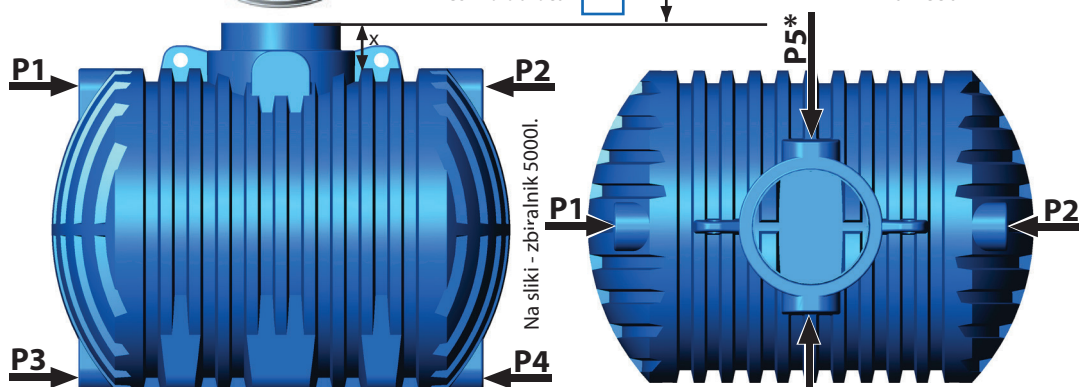

Litoželezni pokrov z bet. obročem

Obroč H = 250 mm

Obroč H = 500 mm

Tesnilo obroča

Teleskopski obroč

H = _____ mm

H = 270 ÷ 330 mm

*Priključka P5 in P6 sta na voljo samo v izvedbi XL in XXL.

Višina x je odvisna od tipa zbiralnika: tip L x=200mm, tip XL x=240mm, tip XXL x=300mm

Vsi zbiralniki so na priključnem mestu P4 opremljeni s priključkom. Tip L s 1", XL in XXL s 6/4".

Zbiralniki od 16.000 do 50.000 litrov imajo dve revizijski odprtini.

PRIKLJUČEK ZBIRALNE POSODE		MESTO PRIKLJUČKA						
VSTOPNO TESNILO	VTOK	IZTOK	P1	P2	P3	P4	P5*	P6*
	VT - 75mm (izv.83mm)							
	VT - 110mm (izv.124mm)							
	VT - 125mm (izv.138mm)							
	VT - 160mm (izv.175mm)							
	VT - 200mm (izv.215mm)							
	VTOK							
	IZTOK							
		RAZLIKA - VTOK, IZTOK Δh = _____ mm						
PRIKLJUČNA CEV	L=300mm 3/4" - 25mm							
	L=300mm 1" - 32mm							
	L=300mm 5/4" - 40mm							
	L=400mm 6/4" - 50mm							
	L=400mm 2" - 63mm							
	L=400mm 2 1/2" - 75mm							
	L=400mm 3 1/2" - 110mm							
	L=400mm 4" - 125mm							
DODATNO								
OPOMBE:								