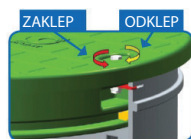

Litoželezni pokrov z bet. obročem

Obroč H = 250 mm

Obroč H = 500 mm

Tesnilo obroča

Teleskopski obroč

H = _____ mm

H = 270 ÷ 330 mm

*Priključka P5 in P6 sta na voljo samo v izvedbi XL in XXL.

Višina x je odvisna od tipa zbiralnika: tip L x=200mm, tip XL x=240mm, tip XXL x=300mm

Vsi zbiralniki so na priključnem mestu P4 opremljeni s priključkom. Tip L s 1", XL in XXL s 6/4".

Zbiralniki od 16.000 do 50.000 litrov imajo dve revizijski odprtini.

PRIKLJUČEK ZBIRALNE POSODE		MESTO PRIKLJUČKA						
VSTOPNO TESNILO	VTOK	IZTOK	P1	P2	P3	P4	P5*	P6*
	VT - 75mm (izv.83mm)							
	VT - 110mm (izv.124mm)							
	VT - 125mm (izv.138mm)							
	VT - 160mm (izv.175mm)							
	VT - 200mm (izv.215mm)							
	VTOK							
	IZTOK							
		RAZLIKA - VTOK, IZTOK Δh = _____ mm						
PRIKLJUČNA CEV	L=300mm 3/4" - 25mm							
	L=300mm 1" - 32mm							
	L=300mm 5/4" - 40mm							
	L=400mm 6/4" - 50mm							
	L=400mm 2" - 63mm							
	L=400mm 2 1/2" - 75mm							
	L=400mm 3 1/2" - 110mm							
	L=400mm 4" - 125mm							
DODATNO								
OPOMBE:								